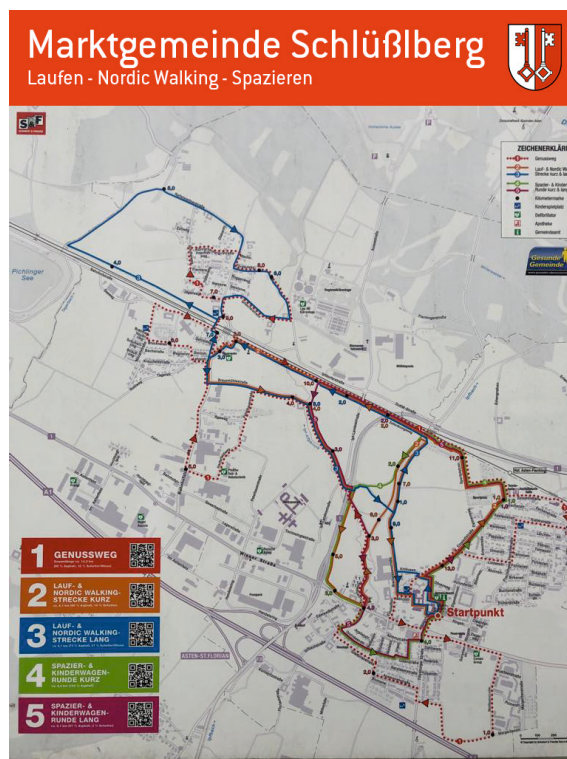

Weiters nehmen wir die Aufstellung einer Wegenetztafel in Angriff - eine Initiative der SPÖ die Bevölkerung zu mehr Bewegung zu motivieren. Geplant ist am Marktplatz bzw. in Marktplatznähe eine Tafel aufzustellen, auf der sämtliche Wander- und Radwege die Schlüßberg berühren mit entsprechenden Erläuterungen dargestellt werden. Interessant ist das Beispiel aus der Gemeinde Asten! Mittels QR-Code ist das Streckennetz auch online via Handy abrufbar.

„Die geplante Wegenetztafel Hand in Hand mit der Smartphone-App wird ein Begleiter für unsere zukünftigen Gemeindewandertage.“